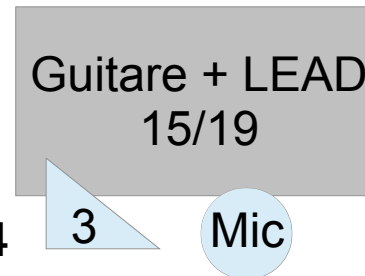

# MAMPY

(plan de scène et circuit retour)

Praticable 2m x 2m  
Hauteur 40cm

x4

x4

Praticable 2m x 2m  
Hauteur 40cm

x4

Jardin