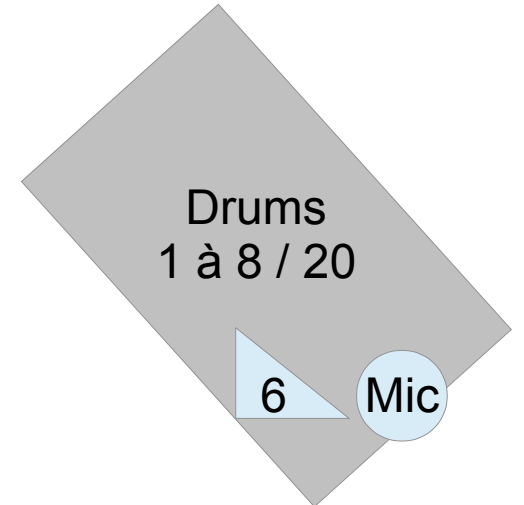

# MAMPY

(plan de scène et circuit retour)

Praticable 2m x 2m  
Hauteur 40cm

x4

x4

Praticable 2m x 2m  
Hauteur 40cm

x4

Jardin